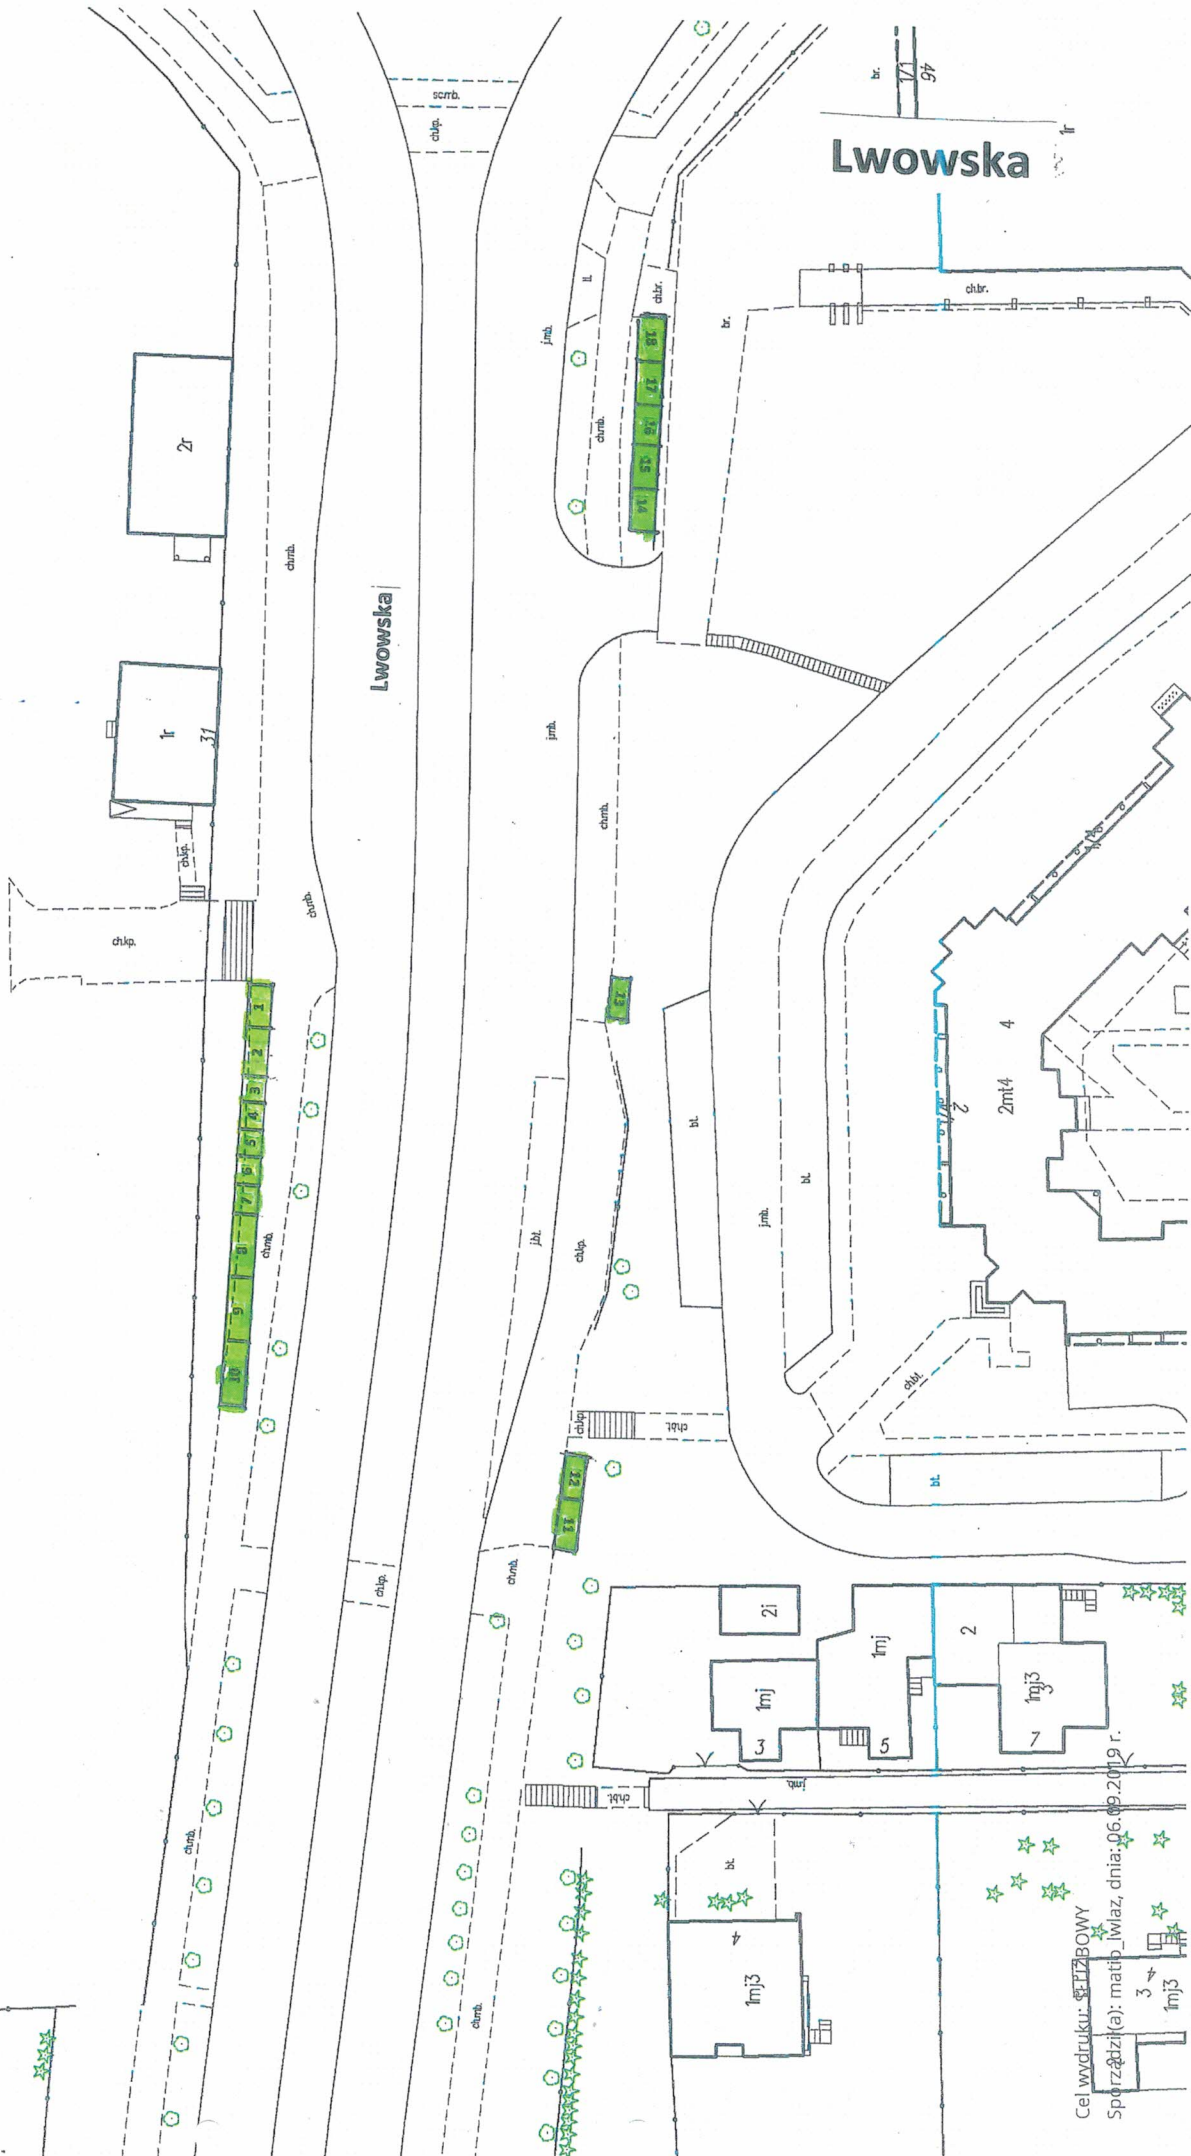

Wyrzys z mapy
Skala 1:500

Województwo: podkarpackie
Powiat: m. Rzeszów
Jednostka ewidencyjna: m. Rzeszów
Obręb: 208 NOWE MIASTO
LWOWSKA

Cmentarz

Cel wydruku: ~~PLZ~~BOWY
Sporządził(a): math_lwiaz, dnia: 06.09.2019 r.

Cmentarz Komunalny „Pobitno”**ul. Lwowska**

Nr stoiska	Wymiary w metrach	Powierzchnia (m ²)	Uwagi
1	5 x 2	10,0	
2	7,5 x 2	15,0	
3	2,5 x 2	5,0	
4	2,5 x 2	5,0	
5	2,5 x 2	5,0	
6	5 x 2	10,0	
7	5 x 2	10,0	
8	10 x 2	20,0	
9	10 x 2	20,0	
10	10 x 2	20,0	
11	4 x 1,5	6,0	
12	4 x 1,5	6,0	
13	4 x 2	10,0	
14	4 x 2	8,0	
15	4 x 3	12,0	
16	4 x 3	12,0	
17	4 x 3	12,0	
18	5 x 3	12,0	