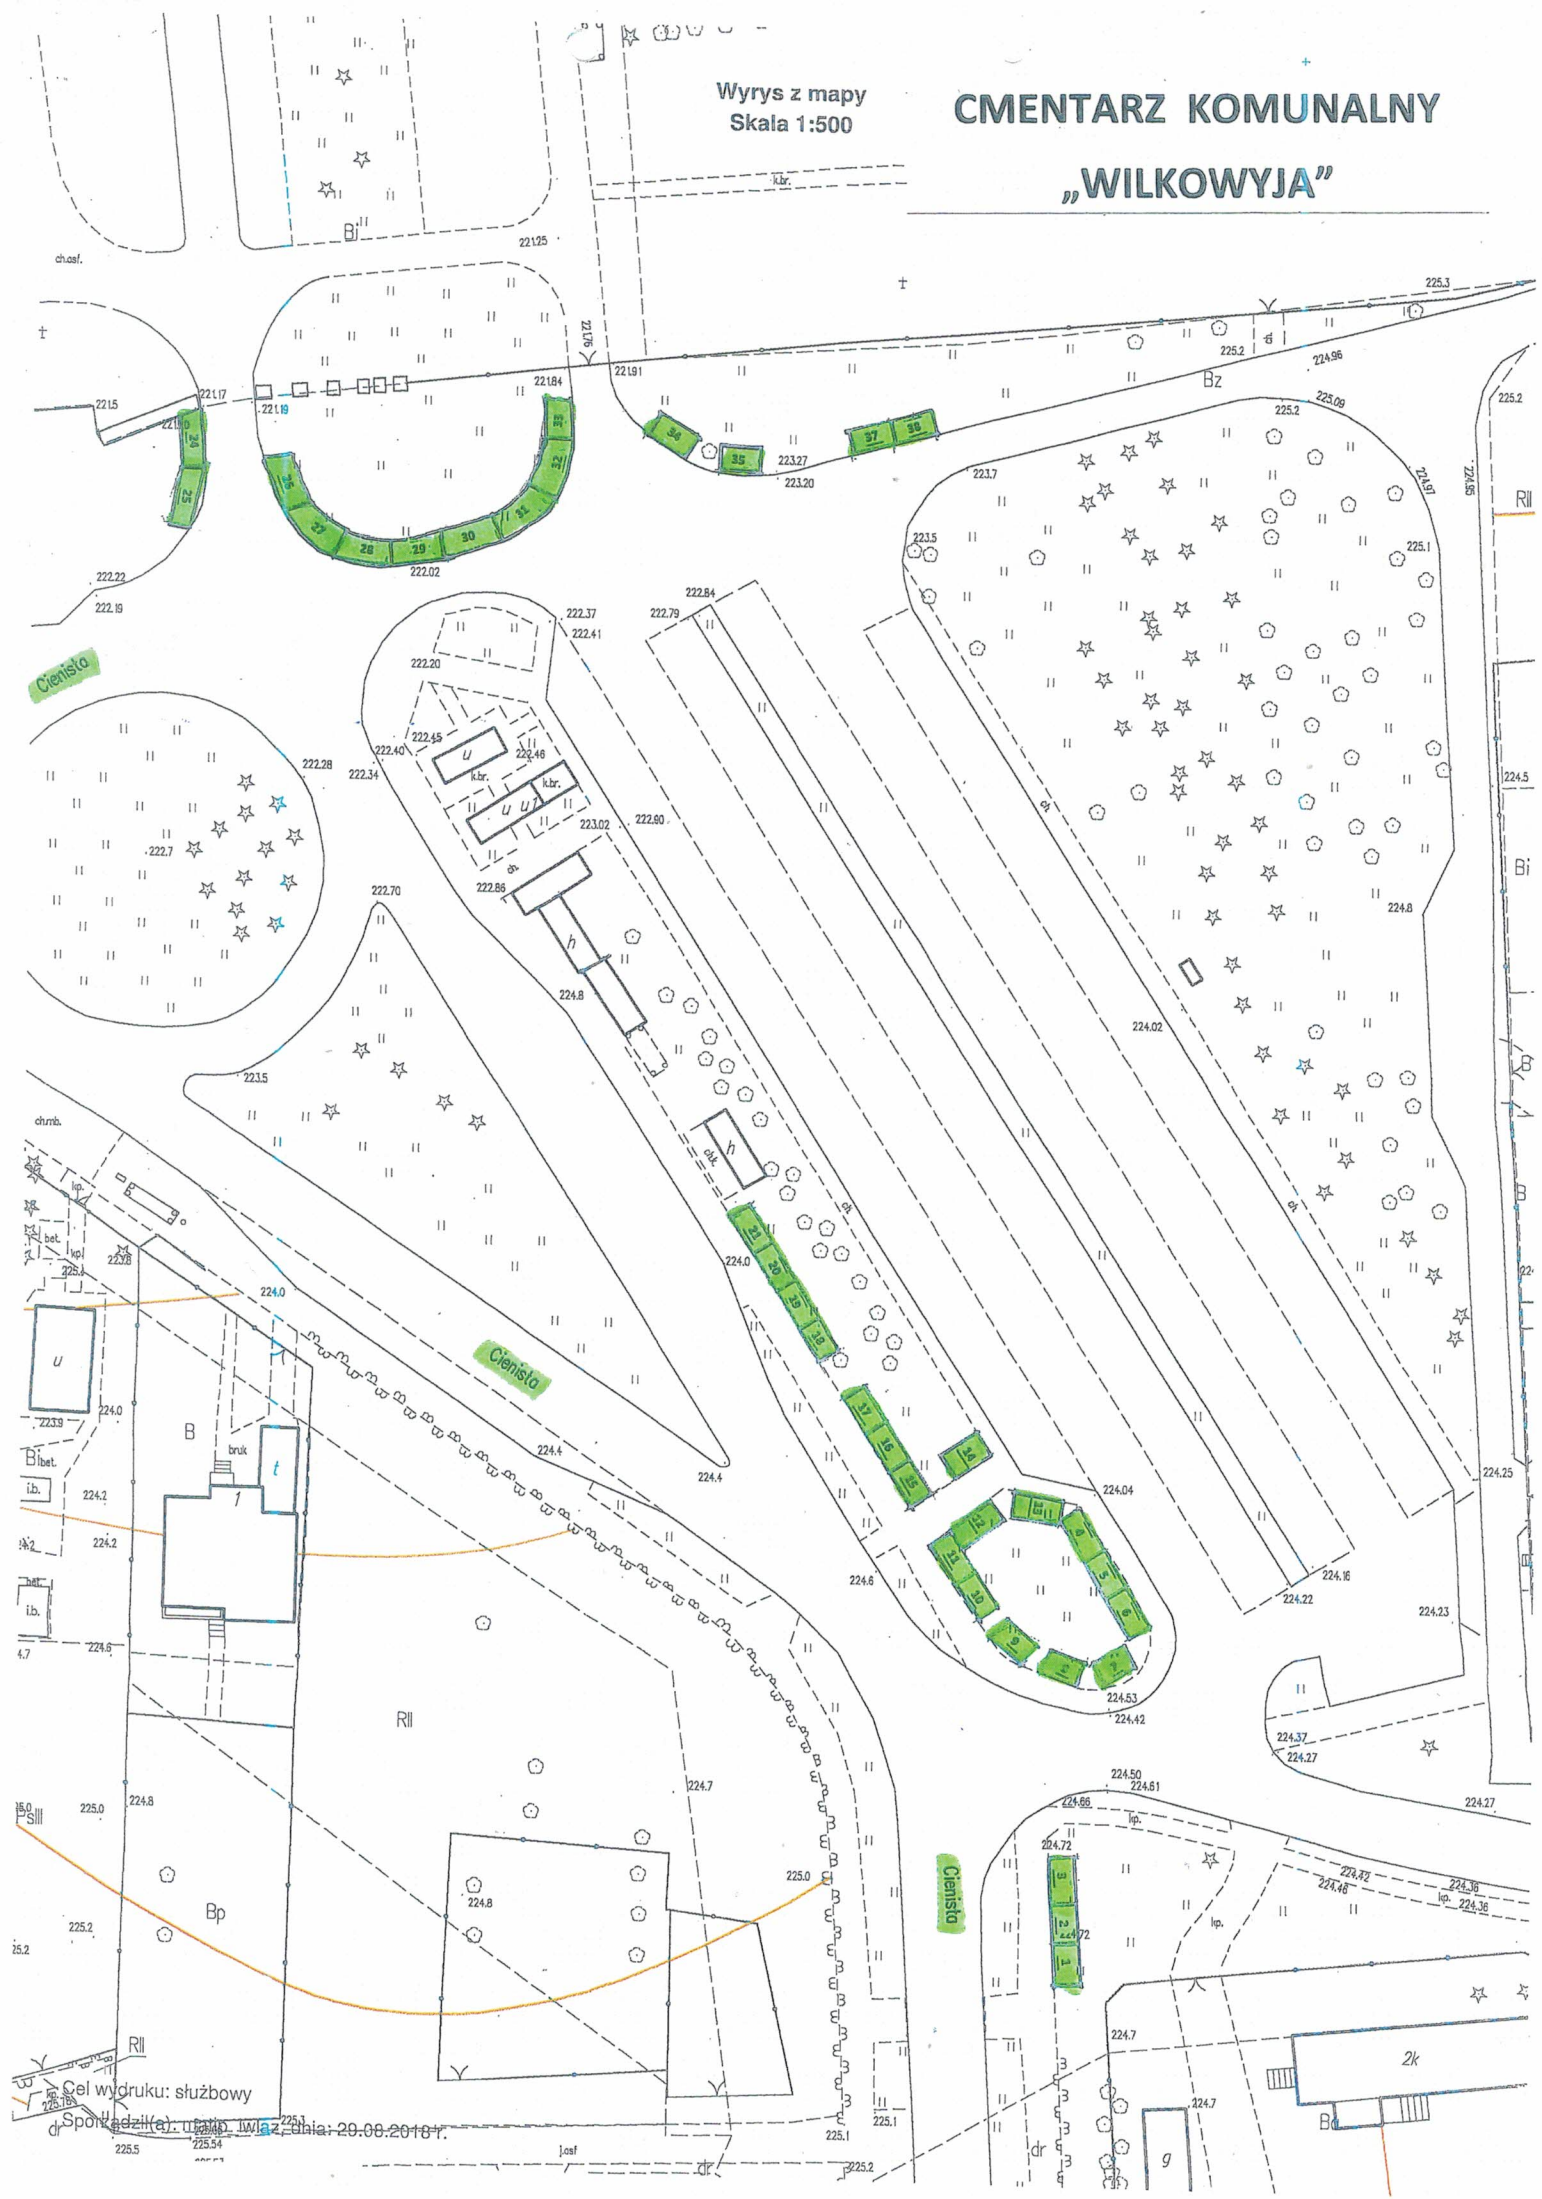

Wyrys z mapy
Skala 1:500

CMENTARZ KOMUNALNY „WILKOWYJA”

Cienista

Cienista

Cienista

Cmentarz Komunalny „Wilkowyja”

ul. Cienista

Nr stoiska	Wymiary w metrach	Powierzchnia (m²)	Uwagi
1	4 x 2,5	10,0	
2	4 x 2,5	10,0	
3	4 x 2,5	10,0	
4	4 x 2	8,0	
5	4 x 2	8,0	
6	4 x 2	8,0	
7	3 x 3	9,0	
8	3 x 3	9,0	
9	3 x 3	9,0	
10	2 x 4,5	9,0	
11	2 x 4,5	9,0	
12	5 x 2	10,0	
13	6 x 2	12,0	
14	5 x 2,5	12,5	
15	4 x 2,5	10,0	
16	4 x 2,5	10,0	
17	4 x 2,5	10,0	
18	4 x 2,5	10,0	
19	4 x 2,5	10,0	
20	4 x 2,5	10,0	
21	4 x 2,5	10,0	
22	Stanowisko zostało zlikwidowane		
23	Stanowisko zostało zlikwidowane		
24	5 x 2,5	12,5	
25	5 x 2,5	12,5	
26	4 x 2,5	10,0	
27	3 x 2,5	7,5	
28	6 x 2	12,0	
29	6 x 2	12,0	
30	6 x 2	12,0	
31	6 x 2	12,0	
32	6 x 2	12,0	
33	6 x 2	12,0	
34	4 x 2	8,00	
35	4 x 2	8,00	
36	Stoisko zostało zlikwidowane		
37	6 x 2,5	15,0	
38	6 x 2,5	15,0	